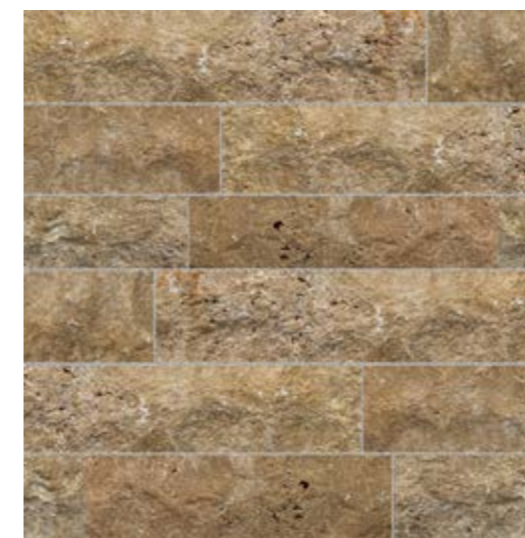

Pattern/Type : Split Face
Material : 7 FL Travertine
Color : Walnut